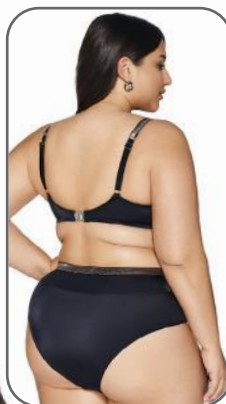

SK 224

Full Cup

BRA

- 65 EFGHIJ
- 70 DEFGHIJ
- 75 CDEFGHI
- 80 BCDEFGH
- 85 BCDEFG
- 90 BCDEF
- 95 BCDE
- 100BCD
- 105BC

MAXI SIZES

BRA

- 75 JKL
- 80 IJK
- 85 HIJ
- 90 GHI
- 95 FGH
- 100EFG
- 105DEF

SF 224/15

BRIEFS

- S M L XL 2XL 3XL

SF 224/15