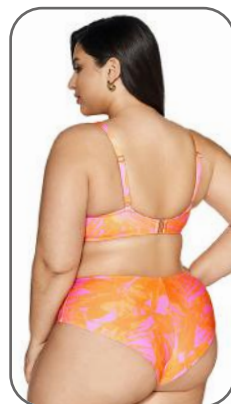

# SK 214

Full Cup

**BRA**

- 65 EFGHIJ
- 70 DEFGHIJ
- 75 CDEFGHI
- 80 BCDEFGH
- 85 BCDEFG
- 90 BCDEF
- 95 BCDE
- 100BCD
- 105BC

**MAXI SIZES**

**BRA**

- 75 JKL
- 80 IJK
- 85 HIJ
- 90 GHI
- 95 FGH
- 100EFG
- 105DEF

SF 214/2

**BRIEFS**

- S M L XL 2XL 3XL

SF 214/2

SF 215/5