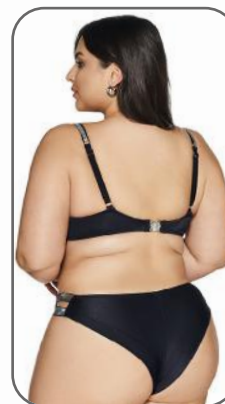

SF 225/16/B

SK 225

Soft

BRA

- 65 DEFGHIJ
- 70 CDEFGHIJ
- 75 BCDEFGHI
- 80 BCDEFGH
- 85 BCDEFG
- 90 BCDEF
- 95 BCDE
- 100BCD
- 105BC

MAXI SIZES

BRA

- 75 JKL
- 80 IJK
- 85 HIJ
- 90 GHI
- 95 FGH
- 100EFG
- 105DEF

SF 225/16/B

BRAZILIAN

- S M L XL 2XL 3XL